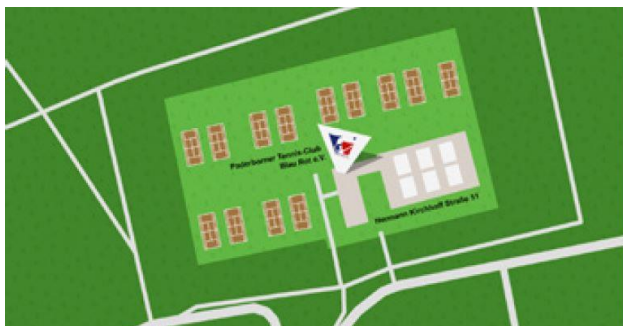

Hier finden ambitionierte Turnierspieler Mannschaften vieler Altersklassen.

Wer sich für Tennis mehr als Breitensport interessiert, ist hier ebenfalls an der richtigen Adresse.

Natürlich kommt auch die Nachwuchsförderung nicht zu kurz.

Ein Verein für die ganze Familie.